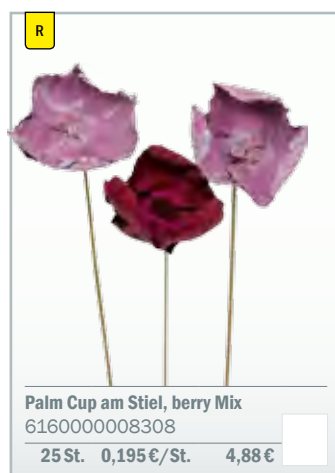

R

Wildlilie gestielt, berry Mix 61600000008001 (50)
50 St. 0,160 €/St. 7,99 €

R

Wildlilie gestielt, rot weiß gewaschen 61600000008018 (50)
50 St. 0,150 €/St. 7,50 €

R

Maiskolben am Stiel, rot weiß gewaschen 61600000183036 (20)
20 St. 0,165 €/St. 3,30 €